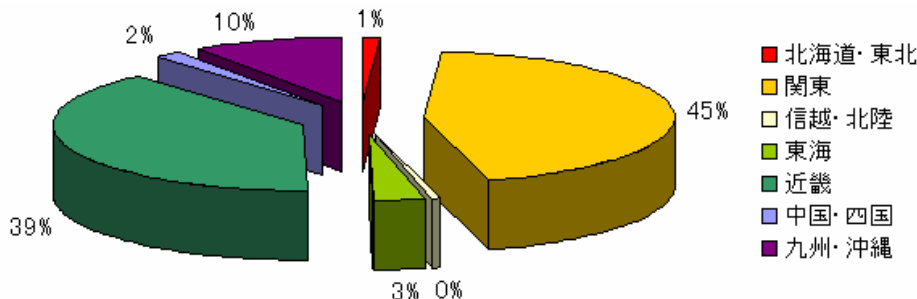

国内で初めて、『Salon Customer List』をご提供いたします。

信越・北陸エリア 23,400

新潟 長野 富山 石川 福井

北海道・東北エリア 57,600

北海道 青森 岩手 宮城
秋田 山形 福島

近畿エリア 1,912,600

大阪 兵庫 京都 滋賀 奈良 和歌山

関東エリア 2,161,600

東京 神奈川 千葉 埼玉 茨城
栃木 群馬 山梨

九州・沖縄エリア 474,200

福岡 佐賀 長崎 熊本 大分 宮崎
鹿児島 沖縄

東海エリア 155,600

愛知 岐阜 静岡 三重

中国・四国エリア 78,700

鳥取 島根 岡山 広島 山口
徳島 香川 愛媛 高知

リスト総数 **486** 万人